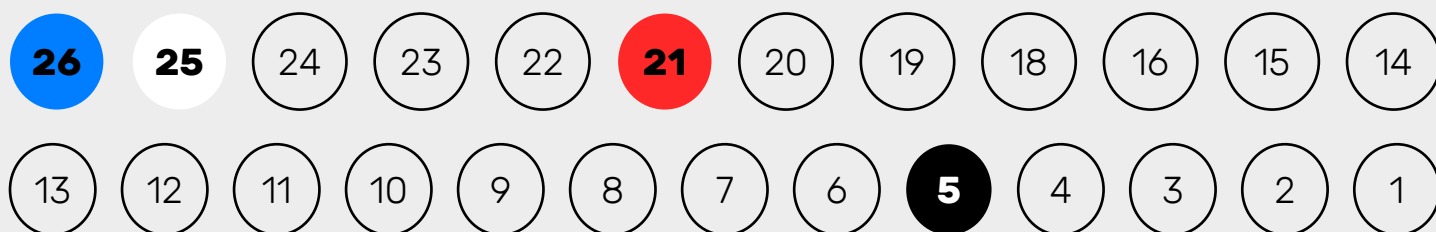

6. Easy Can - Ford Mondeo MK5

PIN 21	|	+12V	|	Czerwony
PIN 5	|	Masa	|	Czarny
PIN 25	|	CAN H	|	Biały
PIN 26	|	CAN L	|	Niebieski