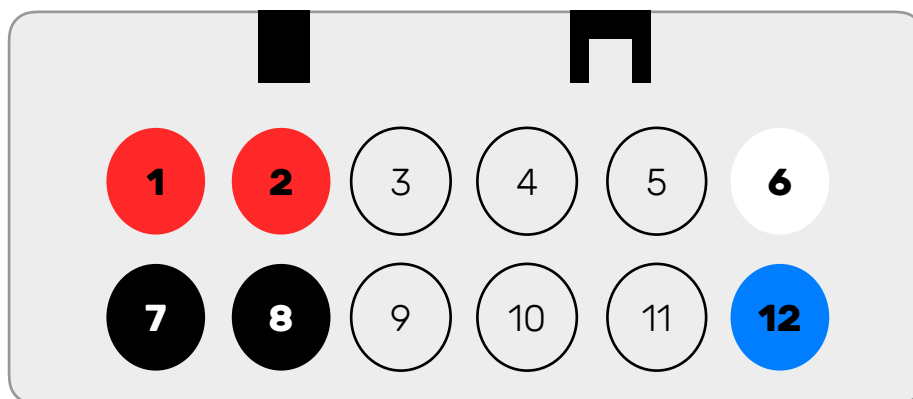

3. Easy Can - BMF F Series

PIN 1,2	|	+12V	|	Czerwony
PIN 7,8	|	Masa	|	Czarny
PIN 6	|	CAN H	|	Biały
PIN 12	|	CAN L	|	Niebieski