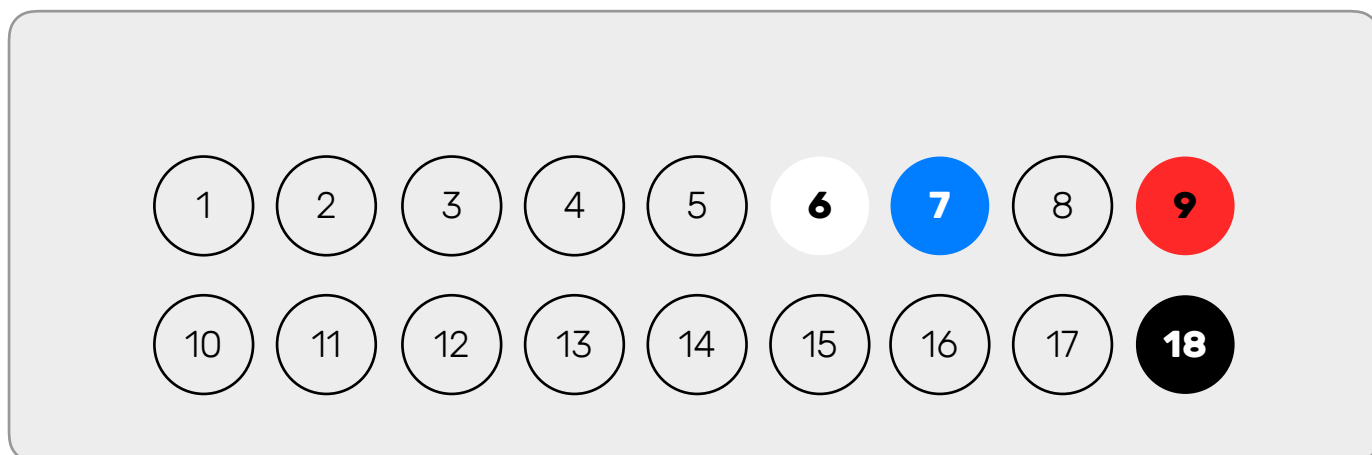

5. Easy Can - BMW E90

PIN 9	|	+12V	|	Czerwony
PIN 18	|	Masa	|	Czarny
PIN 6	|	CAN H	|	Biały
PIN 7	|	CAN L	|	Niebieski