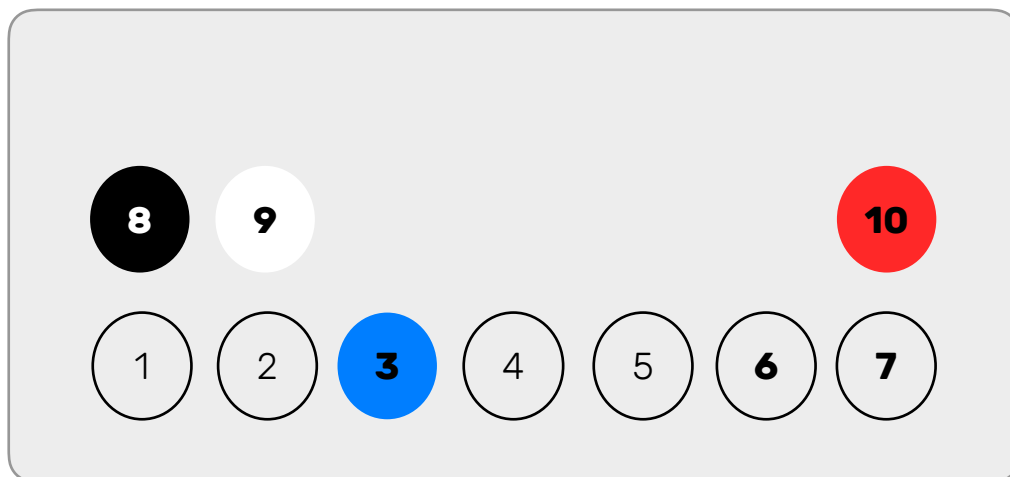

9&10. VOLVO - S40 / XC40

PIN 10	|	+12V	|	Czerwony
PIN 8	|	Masa	|	Czarny
PIN 9	|	CAN H	|	Biały
PIN 3	|	CAN L	|	Niebieski