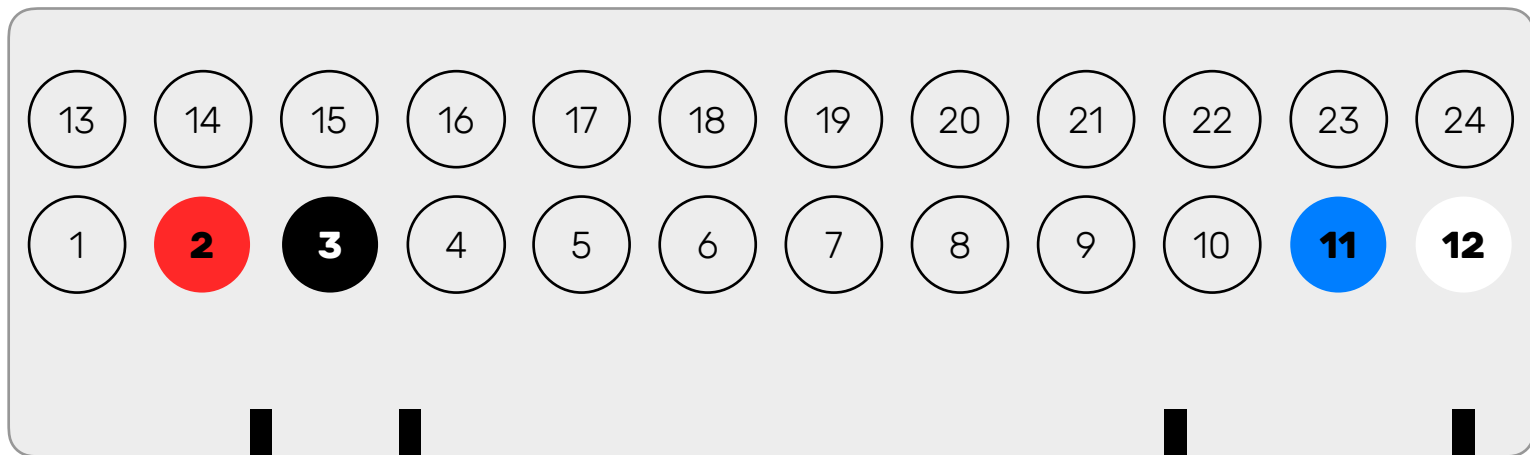

14. Easy Can - Renault Megane 3

PIN 2	|	+12V	|	Czerwony
PIN 3	|	Masa	|	Czarny
PIN 12	|	CAN H	|	Biały
PIN 11	|	CAN L	|	Niebieski