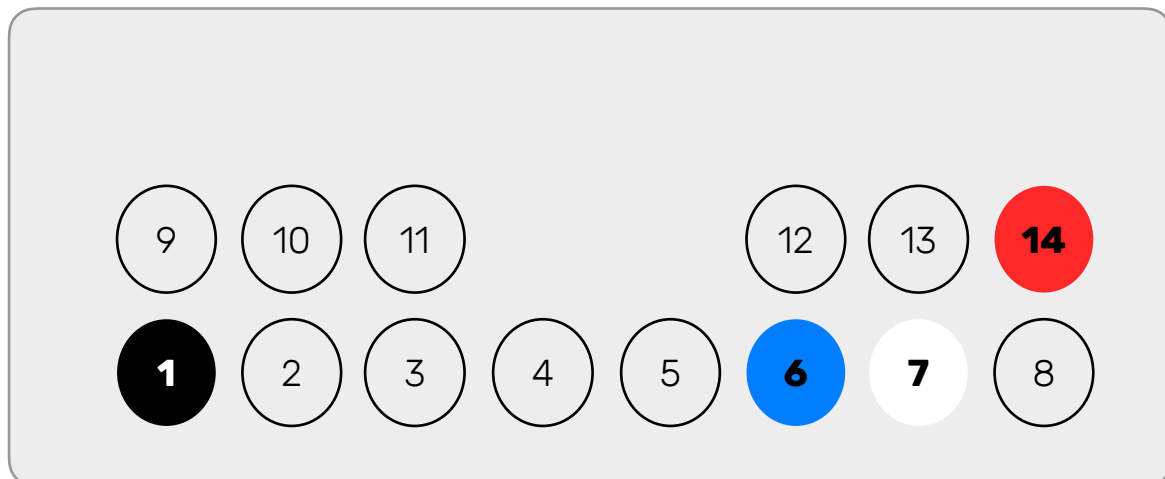

12. Volvo - V70 II / III

PIN 14	|	+12V	|	Czerwony
PIN 1	|	Masa	|	Czarny
PIN 7	|	CAN H	|	Biały
PIN 6	|	CAN L	|	Niebieski