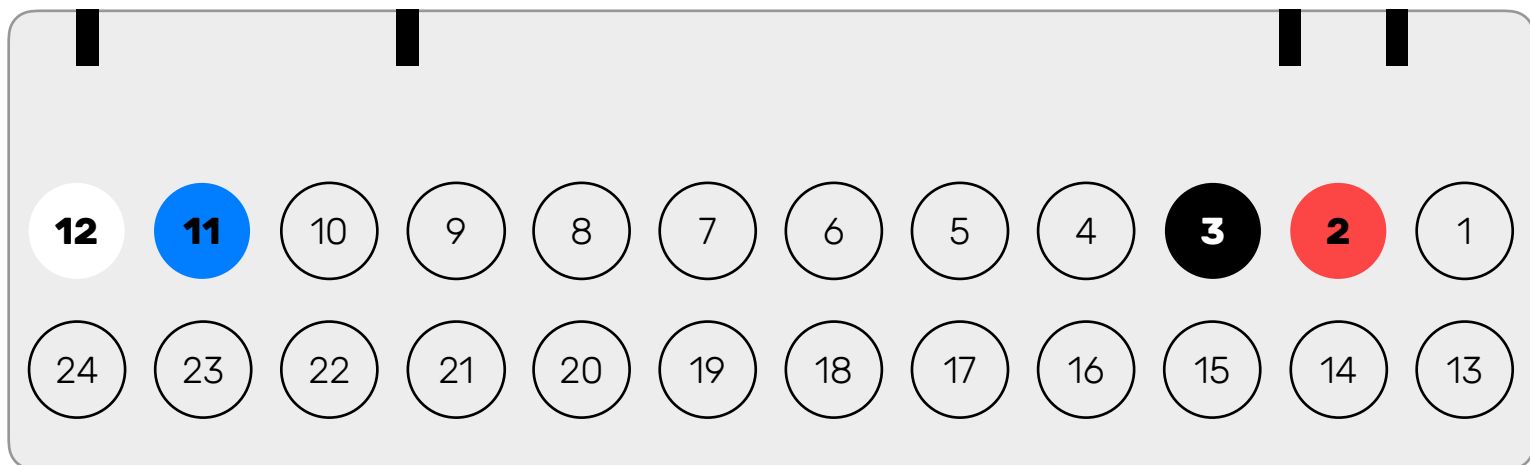

13. Easy Can - Renault CLIO IV

PIN 2	|	+12V	|	Czerwony
PIN 3	|	Masa	|	Czarny
PIN 12	|	CAN H	|	Biały
PIN 11	|	CAN L	|	Niebieski