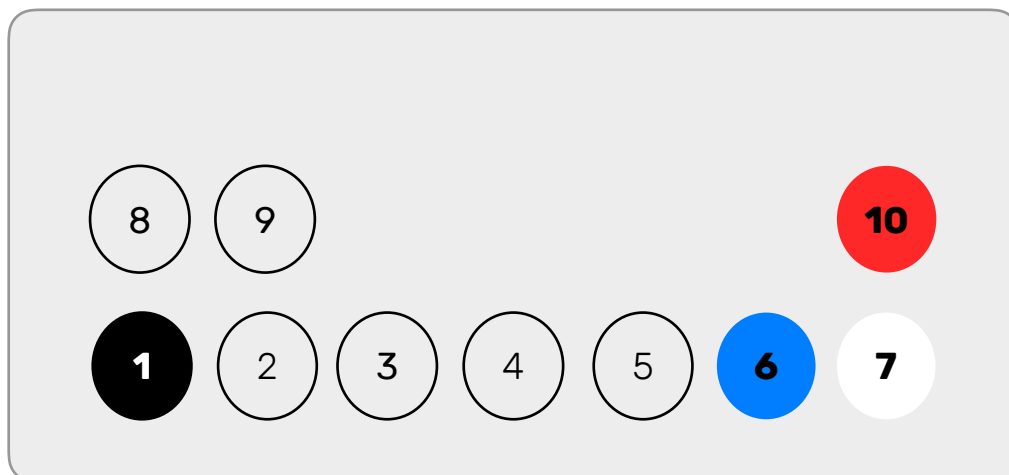

11. VOLVO - V70 II / III

PIN 10	|	+12V	|	Czerwony
PIN 1	|	Masa	|	Czarny
PIN 7	|	CAN H	|	Biały
PIN 6	|	CAN L	|	Niebieski