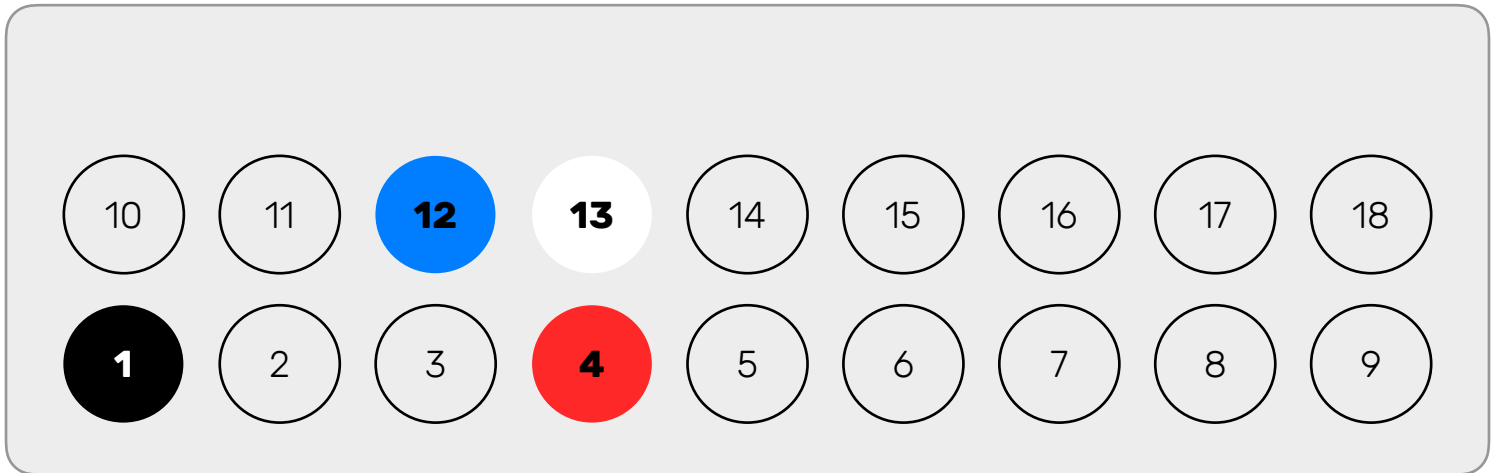

7. Mercedes - W204 / 212

PIN 4	|	+12V	|	Czerwony
PIN 1	|	Masa	|	Czarny
PIN 13	|	CAN H	|	Biały
PIN 12	|	CAN L	|	Niebieski