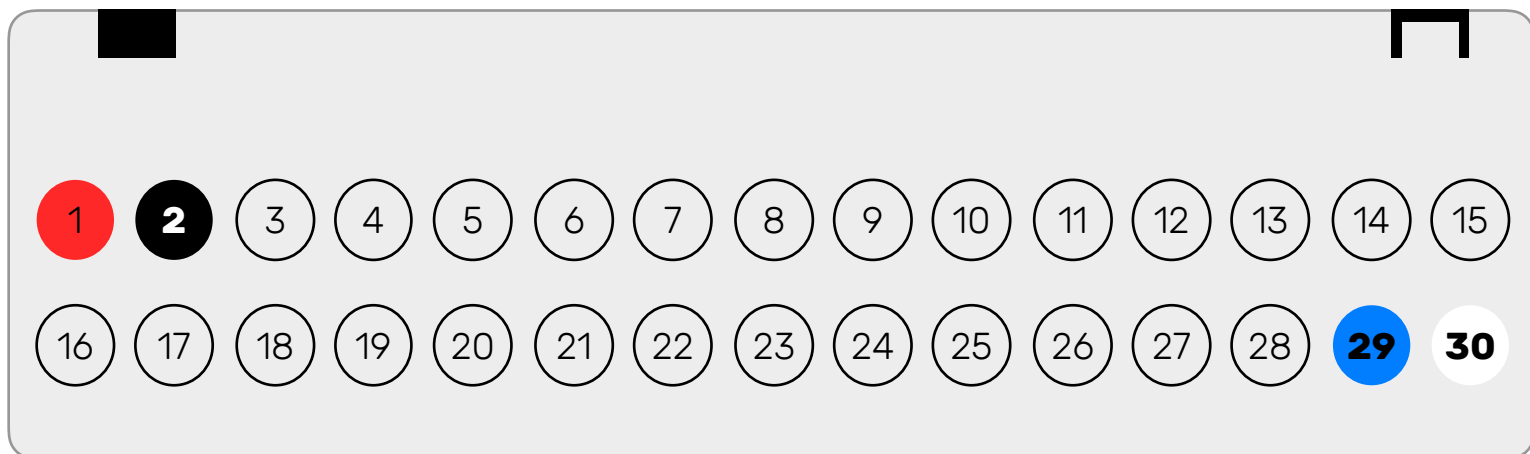

15. Easy Can - Renault Scenic 2

PIN 1	|	+12V	|	Czerwony
PIN 2	|	Masa	|	Czarny
PIN 30	|	CAN H	|	Biały
PIN 29	|	CAN L	|	Niebieski