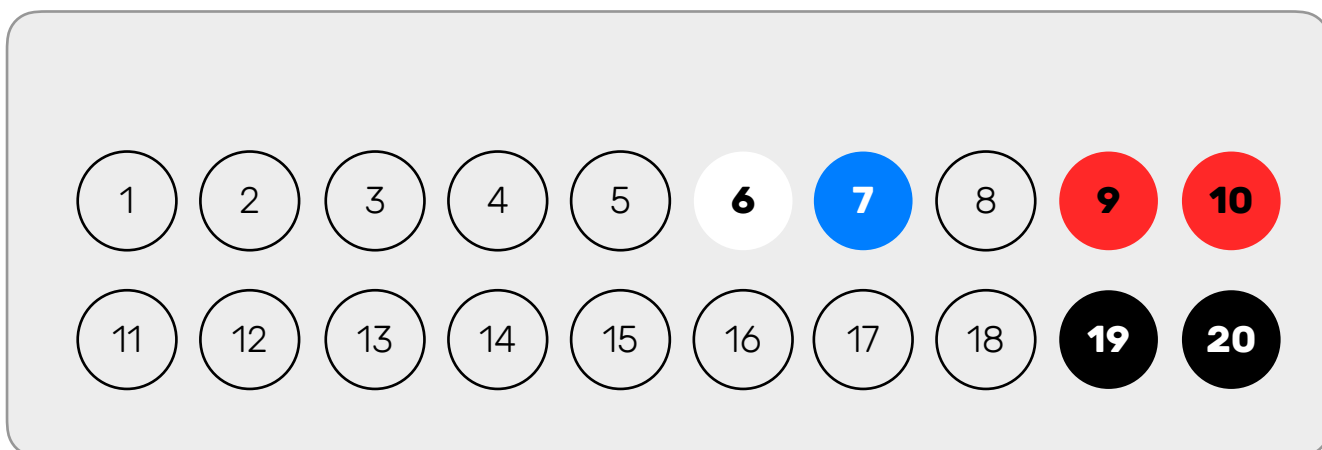

### 3. Easy Can - BMF F Series

---

PIN 1,2		+12V		Czerwony
PIN 7,8		Masa		Czarny
PIN 6		CAN H		Biały
PIN 12		CAN L		Niebieski

## 4. Easy Can - BMW E65

---

PIN 9,10		+12V		Czerwony
PIN 19,20		Masa		Czarny
PIN 6		CAN H		Biały
PIN 7		CAN L		Niebieski