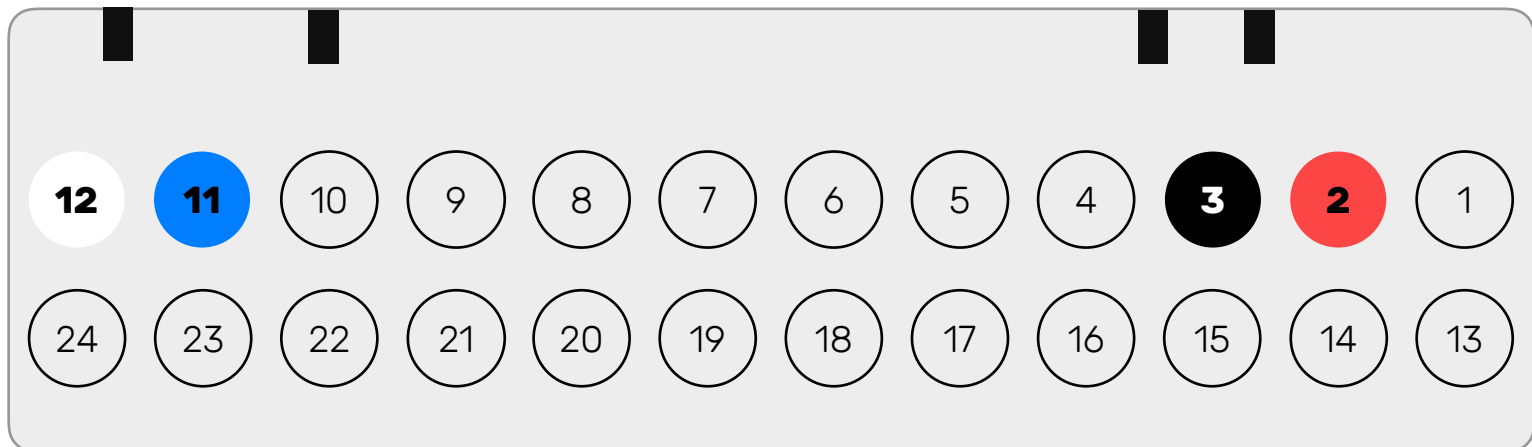

# 15. Easy Can - Renault Scenic 2

---

PIN 1		+12V		Czerwony
PIN 2		Masa		Czarny
PIN 30		CAN H		Biały
PIN 29		CAN L		Niebieski

# 16. Easy Can - Renault Scenic 3

---

PIN 2		+12V		Czerwony
PIN 3		Masa		Czarny
PIN 12		CAN H		Biały
PIN 11		CAN L		Niebieski