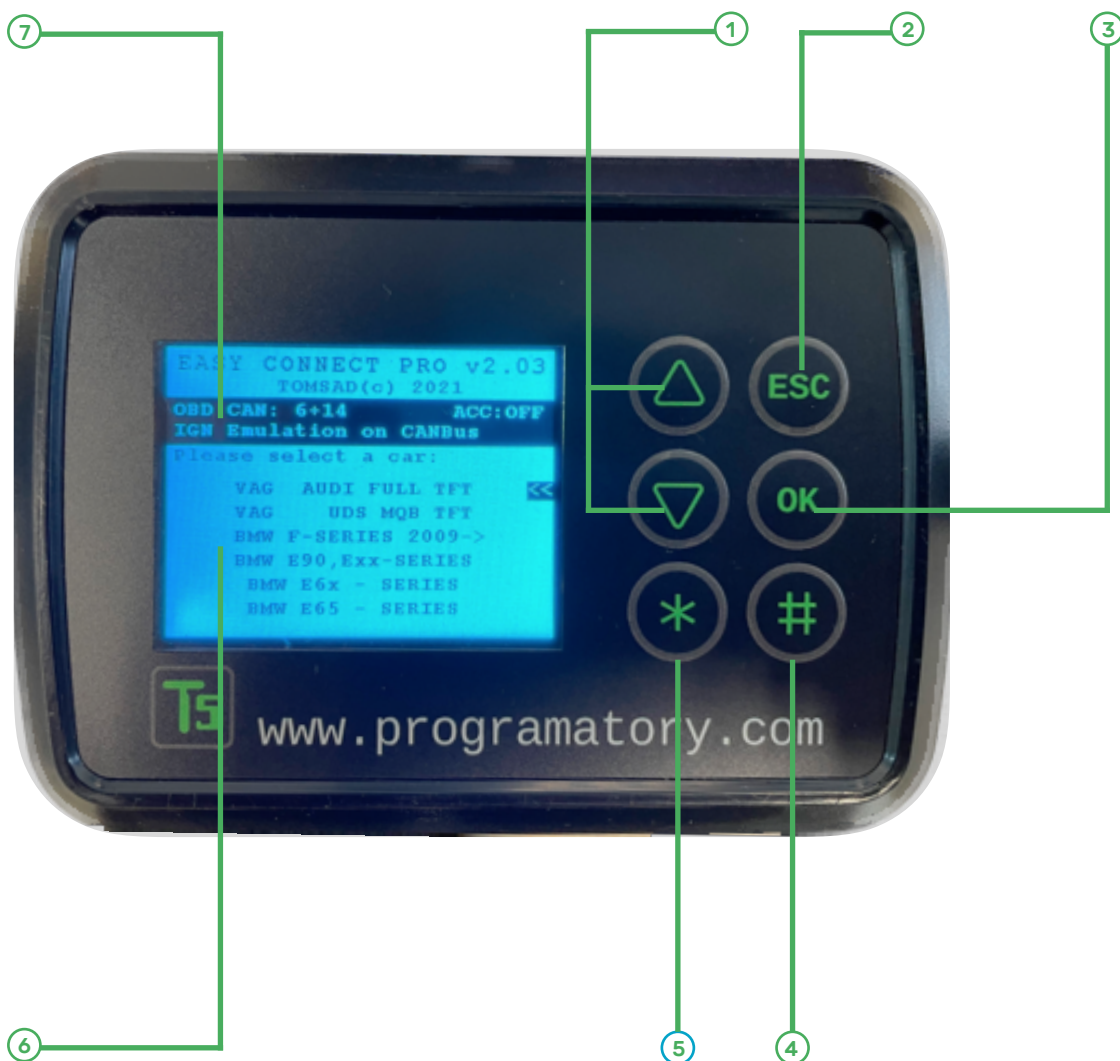

# EASY CAN - Opis funkcji

- ① Menu - klawisze kierunkowe do poruszania się po liście modeli
- ② ACC: OFF
- ③ ACC: ON
- ④ MUX: 6-14 / 3-11
- ⑤ Test
- ⑥ Lista modeli - wybór auta
- ⑦ MUX - wybór magistrali

# Easy Can - Spis Treści

---

1. Opis Funkcji
2. Audi Full TFT
3. BMF F Series
4. BMW E65
5. BMW E90
6. Ford Mondeo Mk5
7. Mercedes W164/204/216
8. Mercedes W220/222/447
- 9 & 10. Volvo S40 / XC40
- 11 & 12. Volvo V70 II / III
13. Renault CLIO IV
14. Renault Megane III
15. Renault Scenic II
16. Renault Scenic III
17. Ford Mondeo MK4

## 2. Easy Can - AUDI FULL TFT

---

PIN 32		+12V		Czerwony
PIN 30		Masa		Czarny
PIN 4		CAN H		Biały
PIN 3		CAN L		Niebieski