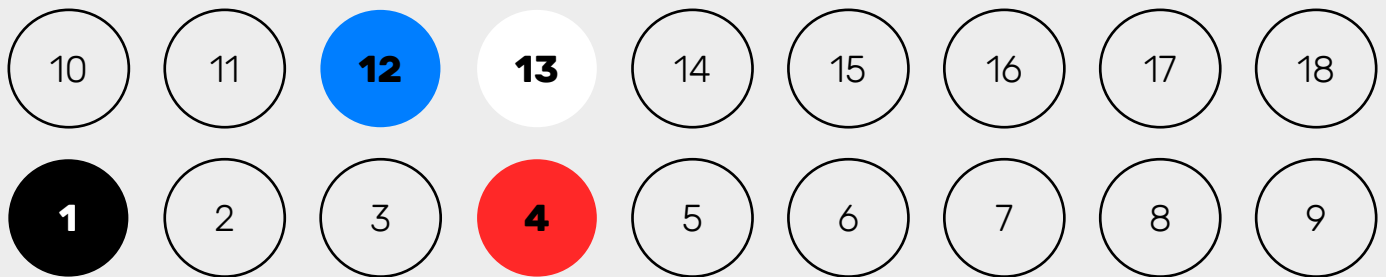

8. Mercedes W220/222/447

PIN 4	+12V	Czerwony
PIN 1	Masa	Czarny
PIN 13	CAN H	Biały
PIN 12	CAN L	Niebieski