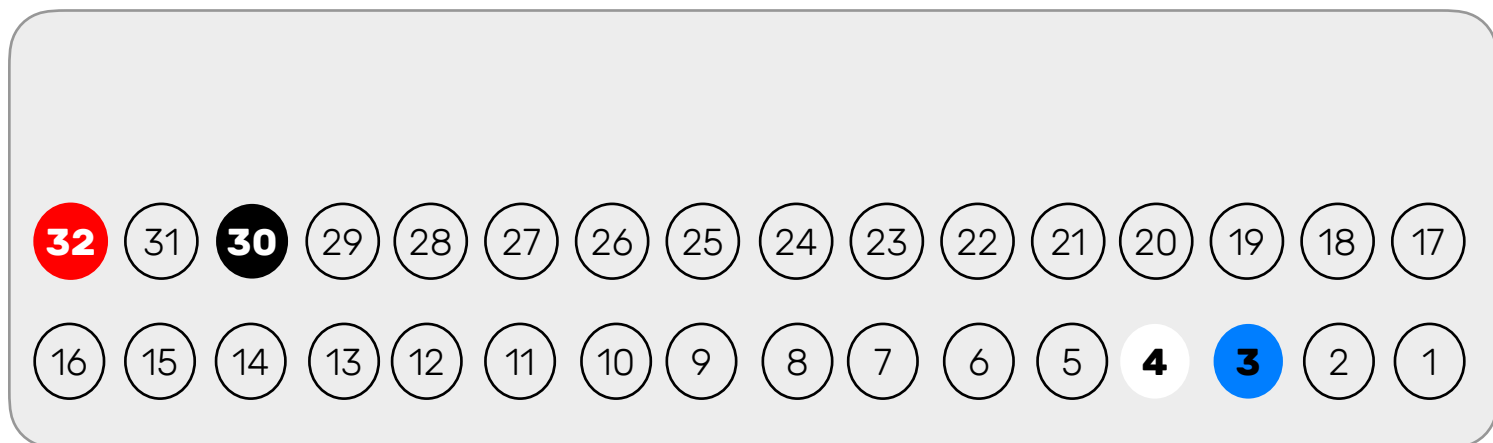

# EASY CAN - Opis funkcji

- ① Menu - klawisze kierunkowe do poruszania się po liście modeli
- ② ACC: OFF
- ③ ACC: ON
- ④ MUX: 6-14 / 3-11
- ⑤ Test
- ⑥ Lista modeli - wybór auta
- ⑦ MUX - wybór magistrali

# Easy Can - Spis Treści

---

1. Opis Funkcji
2. Audi Full TFT
3. BMF F Series
4. BMW E65
5. BMW E90
6. Ford Mondeo Mk5
7. Mercedes W164/204/216
8. Mercedes W220/222/447
- 9 & 10. Volvo S40 / XC40
- 11 & 12. Volvo V70 II / III
13. Renault CLIO IV
14. Renault Megane III
15. Renault Scenic II
16. Renault Scenic III
17. Ford Mondeo MK4

## 2. Easy Can - AUDI FULL TFT

---

PIN 32		+12V		Czerwony
PIN 30		Masa		Czarny
PIN 4		CAN H		Biały
PIN 3		CAN L		Niebieski

## 4. Easy Can - BMW E65

---

PIN 9,10		+12V		Czerwony
PIN 19,20		Masa		Czarny
PIN 6		CAN H		Biały
PIN 7		CAN L		Niebieski