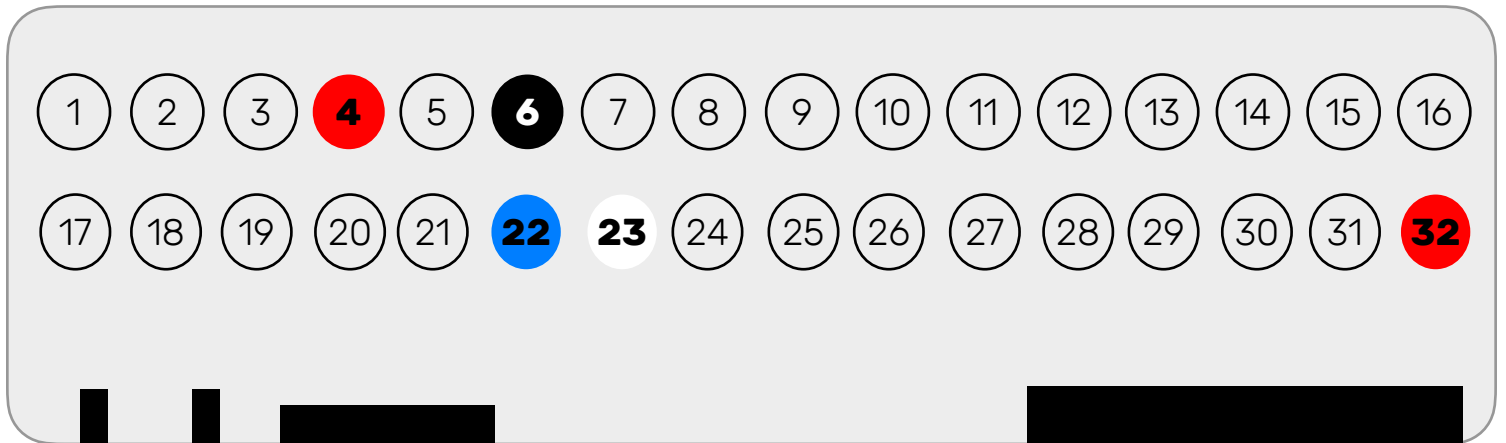

17. Easy Can - Ford Mondeo MK4

PIN 4, 32	+12V	Czerwony
PIN 6	Masa	Czarny
PIN 23	CAN H	Biały
PIN 22	CAN L	Niebieski